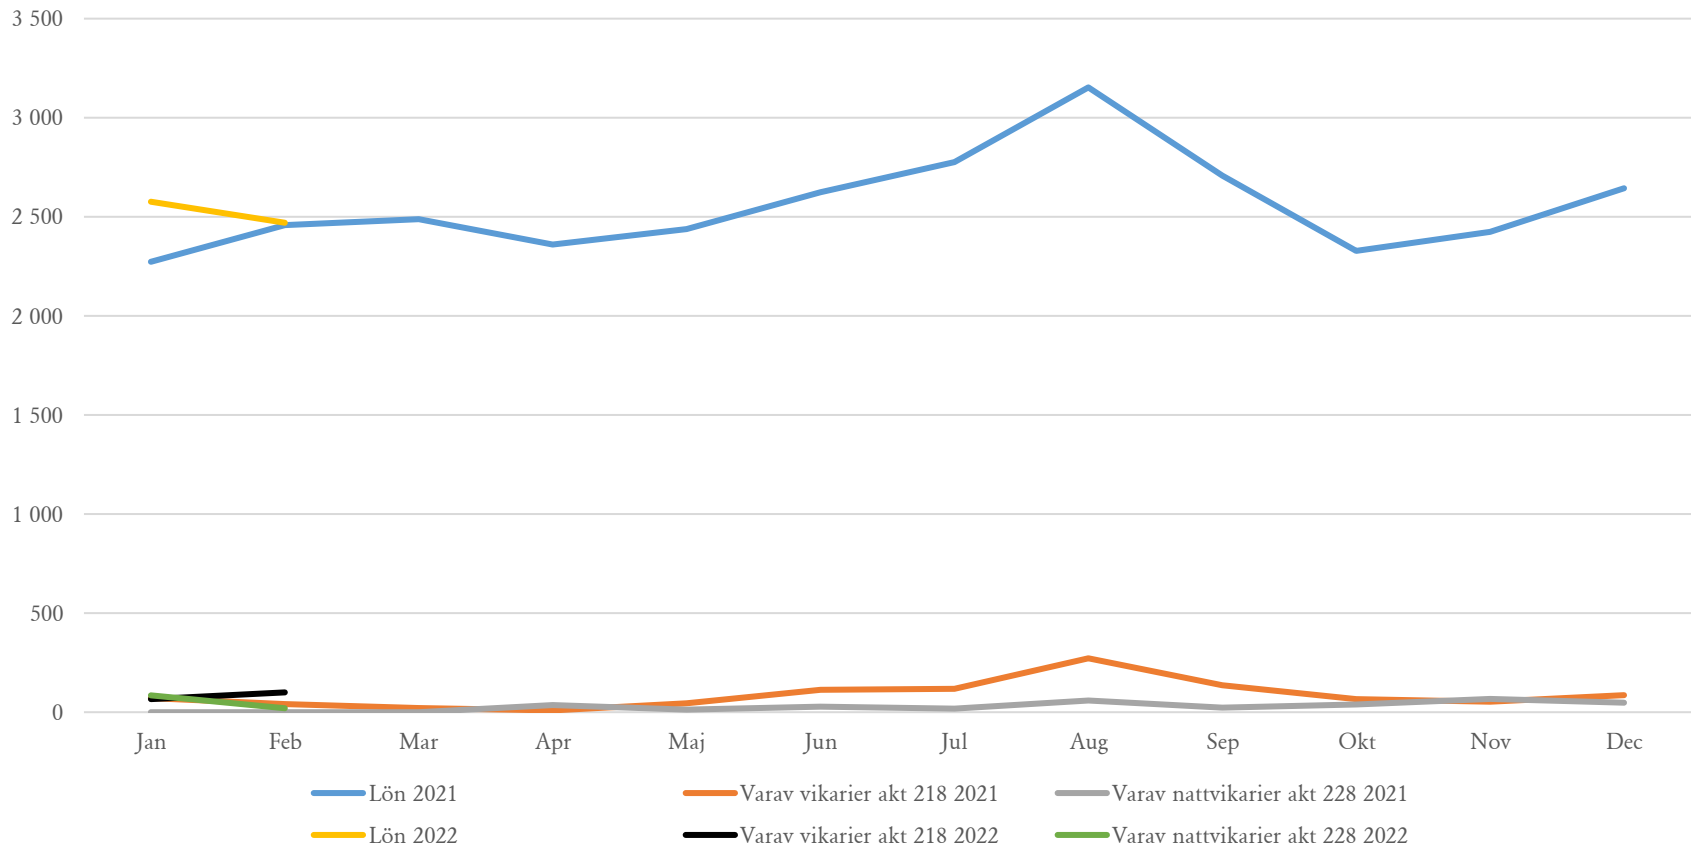

Hälsa- och sjukvård

HSL

TIMRÅ KOMMUN