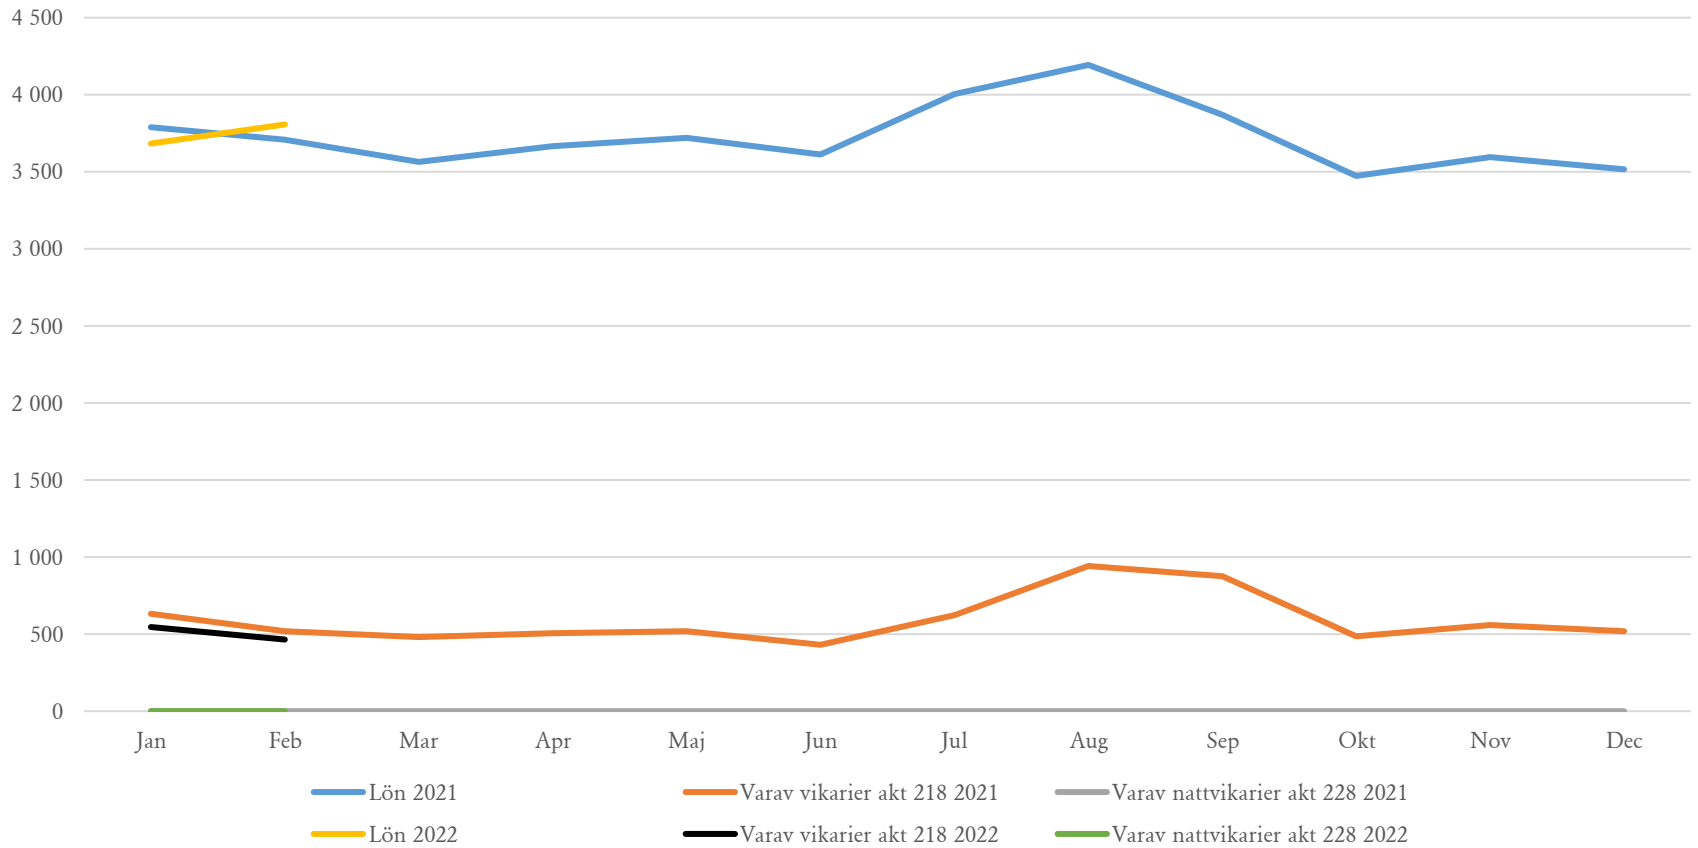

LSS och SFB

LSS och SFB